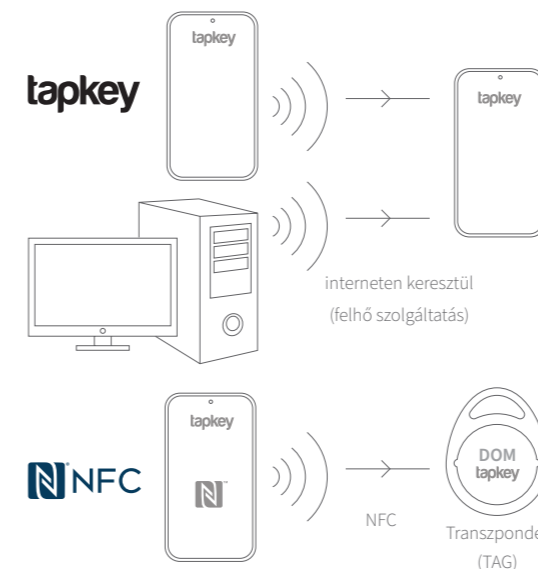

PROGRAMOZÁS