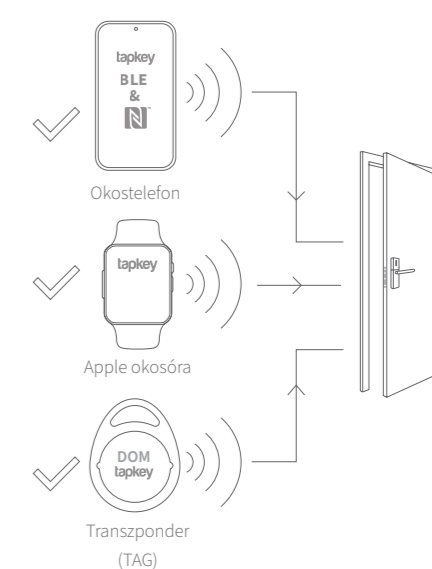

HOZZÁFÉRÉS